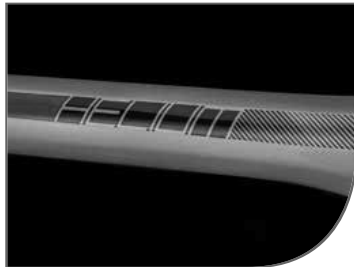

Helium X

HELX03As (Glossy)
Silver - Black - Red

Helium X

Andere Farboptionen

HELX03Bm (Matte)
Red - Black

Merkmale und Vorteile

- Beim Helium X kommt dieselbe Technologie wie beim WorldTour-erprobten Helium SLX zum Einsatz, wobei allerdings etwas andere Carbonfasern verwendet werden.
- Mit einem Gewicht von unter 900 Gramm bildet der Rahmen die perfekte Grundlage für ein wirklich vielseitiges, leichtes und steifes Rennrad.
- Die ultradünnen Sitzstreben wurden entwickelt, um durch vertikale Nachgiebigkeit höheren Komfort bei hoher Seitensteifigkeit zu bieten.
- Straight-Blade-Gabel für besseres Handling und bessere Aerodynamik als beim Vorgängermodell. Optimierte Gabelscheiden, um Luft durch die Gabel zu führen und den Luftwiderstand zu verringern.

Geometrie

HELIUM X	XXXS (41)	XXS (48)	XS (51)	S (54)	M (57)	L (60)	XL (63)
A - MAX. SATTELHÖHE	-	745	775	805	835	865	895
B - SEAT TUBE, CENTRE-TOP	-	450	480	510	540	570	600
C - TOP TUBE, HORIZONTAL	-	515	525	545	565	585	600
D - HEAD TUBE LENGTH	-	107	127	142	172	202	227
E - SEAT TUBE ANGLE	-	75,0	74,0	73,5	73,0	72,5	72,5
F - HEAD TUBE ANGLE	-	71,8	72,0	73,0	73,5	73,5	74,0
G - CHAINSTAY LENGTH	-	405	405	405	405	408	408
H - BB DROP	-	68	68	66	66	63	63
I - WHEELBASE	-	970	969	977	986	1005	1014
J - STANDOVER HEIGHT	-	721	755	775	804	834	861
S - STACK	-	507	526	542	573	599	625
R - REACH	-	379	374	384	390	396	403

Helium X

Shimano Ultegra

Technische Daten

Rahmen	Helium X, 30T-24T HM Unidirectional Carbon
Gabel	Helium X, 30T-24T HM Unidirectional Carbon
Schaltgruppe (allgemein)	Shimano Ultegra
Schalthebel	Shimano Ultegra
Umwerfer/Schaltwerk	Shimano Ultegra
Bremsen	Shimano Ultegra
Kurbelsatz	Rotor 3D30 52/36
Kassette	Shimano Ultegra 11-30
Kette	KMC 11sp
Laufräder	Forza RC23
Reifen	Vittoria Zaffiro Pro
Vorbau	Forza Stratos
Lenker	Forza Stratos
Sattelstütze	Forza Stratos
Sattel	Selle Italia XR