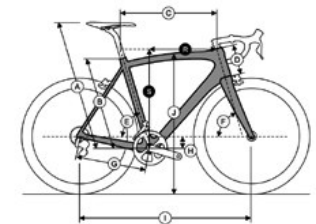

Helium X

HELX03As (Glossy)
Silver - Black - Red

Helium X

Andere Farboptionen

HELX03Bm (Matte)
Red - Black

Merkmale und Vorteile

- Beim Helium X kommt dieselbe Technologie wie beim WorldTour-erprobten Helium SLX zum Einsatz, wobei allerdings etwas andere Carbonfasern verwendet werden.
- Mit einem Gewicht von unter 900 Gramm bildet der Rahmen die perfekte Grundlage für ein wirklich vielseitiges, leichtes und steifes Rennrad.
- Die ultradünnen Sitzstreben wurden entwickelt, um durch vertikale Nachgiebigkeit höheren Komfort bei hoher Seitensteifigkeit zu bieten.
- Straight-Blade-Gabel für besseres Handling und bessere Aerodynamik als beim Vorgängermodell. Optimierte Gabelscheiden, um Luft durch die Gabel zu führen und den Luftwiderstand zu verringern.

Geometrie

HELIUM X	XXXS (41)	XXS (48)	XS (51)	S (54)	M (57)	L (60)	XL (63)
A - MAX. SATTELHÖHE	-	745	775	805	835	865	895
B - SEAT TUBE, CENTRE-TOP	-	450	480	510	540	570	600
C - TOP TUBE, HORIZONTAL	-	515	525	545	565	585	600
D - HEAD TUBE LENGTH	-	107	127	142	172	202	227
E - SEAT TUBE ANGLE	-	75,0	74,0	73,5	73,0	72,5	72,5
F - HEAD TUBE ANGLE	-	71,8	72,0	73,0	73,5	73,5	74,0
G - CHAINSTAY LENGTH	-	405	405	405	405	408	408
H - BB DROP	-	68	68	66	66	63	63
I - WHEELBASE	-	970	969	977	986	1005	1014
J - STANDOVER HEIGHT	-	721	755	775	804	834	861
S - STACK	-	507	526	542	573	599	625
R - REACH	-	379	374	384	390	396	403

Helium X

Shimano Ultegra

Technische Daten

Rahmen	Helium X, 30T-24T HM Unidirectional Carbon
Gabel	Helium X, 30T-24T HM Unidirectional Carbon
Schaltgruppe (allgemein)	Shimano Ultegra
Schalthebel	Shimano Ultegra
Umwerfer/Schaltwerk	Shimano Ultegra
Bremsen	Shimano Ultegra
Kurbelsatz	Rotor 3D30 52/36
Kassette	Shimano Ultegra 11-30
Kette	KMC 11sp
Laufräder	Forza RC23
Reifen	Vittoria Zaffiro Pro
Vorbau	Forza Stratos
Lenker	Forza Stratos
Sattelstütze	Forza Stratos
Sattel	Selle Italia XR