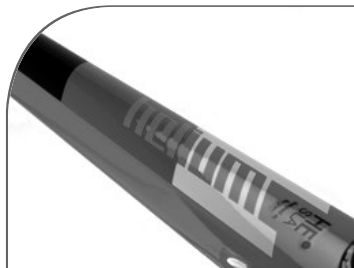

HAX02As (Glossy)  
Red - Black

## Merkmale und Vorteile

- Moderne Aluminiumrahmen können mit Carbon-Rahmen derselben Preisklasse konkurrieren und eine echte Alternative für den preisbewussten Kunden darstellen.
- Rohrformen wie ultradünne Sitzstreben sind nach dem Vorbild des Carbon-Topmodells Helium SLX konstruiert und verfolgen ein Ziel: auch mit einem Aluminiumrahmen den bestmöglichen Kompromiss aus Steifigkeit und Gewicht zu bieten.
- Speziell ausgewählte, dreifach konifizierte Rohrsätze aus einer Legierung aus 6061- und 6066-Aluminium sorgen für ein konkurrenzfähiges Gewicht von unter 1200 Gramm bei diesem auf Scheibenbremsen ausgelegten Rahmen.
- Interne Zugführung für Schalt- und Bremszüge.
- Straight-Blade-Gabel für besseres Handling und bessere Aerodynamik als beim Vorgängermodell. Optimierte Gabelscheiden, um Luft durch die Gabel zu führen und den Luftwiderstand zu verringern.