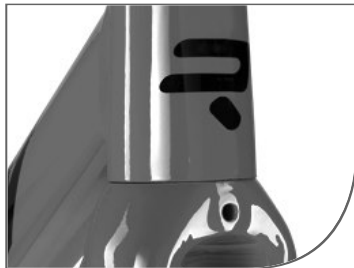

Andere Farboptionen

Merkmale und Vorteile

- Moderne Aluminiumrahmen können mit Carbon-Rahmen derselben Preisklasse konkurrieren und eine echte Alternative für den preisbewussten Kunden darstellen.
- Rohrformen wie ultradünne Sitzstreben sind nach dem Vorbild des Carbon-Topmodells Helium SLX konstruiert und verfolgen ein Ziel: auch mit einem Aluminiumrahmen den bestmöglichen Kompromiss aus Steifigkeit und Gewicht zu bieten.
- Speziell ausgewählte, dreifach konifizierte Rohrsätze aus einer Legierung aus 6061- und 6066-Aluminium sorgen für ein konkurrenzfähiges Gewicht von unter 1200 Gramm bei diesem auf Scheibenbremsen ausgelegten Rahmen.
- Interne Zugführung für Schalt- und Bremszüge.
- Straight-Blade-Gabel für besseres Handling und bessere Aerodynamik als beim Vorgängermodell. Optimierte Gabelscheiden, um Luft durch die Gabel zu führen und den Luftwiderstand zu verringern.

Geometrie

HELIUM SLA	XXXS (41)	XXS (48)	XS (51)	S (54)	M (57)	L (60)	XL (63)
A - MAX. SATTELHÖHE	685	745	775	805	835	865	895
B - SEAT TUBE, CENTRE-TOP	390	450	480	510	540	570	600
C - TOP TUBE, HORIZONTAL	500	515	525	545	565	585	600
D - HEAD TUBE LENGTH	107	107	127	142	172	202	227
E - SEAT TUBE ANGLE	75,5	75	74	73,5	73	72,5	72,5
F - HEAD TUBE ANGLE	70	71,8	72	73	73,5	73,5	74
G - CHAINSTAY LENGTH	405	405	405	405	405	408	408
H - BB DROP	67,1	68	68	66	66	63	63
I - WHEELBASE	976	970	970	977	987	1005	1014
J - STANDOVER HEIGHT	694	726	751	774	804	834	861
S - STACK	500	507	527	543	573	599	625
R - REACH	371	379	374	384	390	396	403