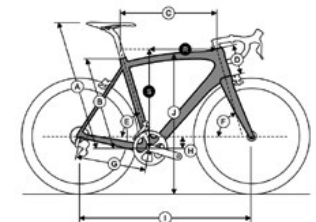

Geometrie

HELIUM SLA	XXXS (41)	XXS (48)	XS (51)	S (54)	M (57)	L (60)	XL (63)
A - MAX. SATTELHÖHE	685	745	775	805	835	865	895
B - SEAT TUBE, CENTRE-TOP	390	450	480	510	540	570	600
C - TOP TUBE, HORIZONTAL	500	515	525	545	565	585	600
D - HEAD TUBE LENGTH	107	107	127	142	172	202	227
E - SEAT TUBE ANGLE	75,5	75	74	73,5	73	72,5	72,5
F - HEAD TUBE ANGLE	70	71,8	72	73	73,5	73,5	74
G - CHAINSTAY LENGTH	405	405	405	405	405	408	408
H - BB DROP	67,1	68	68	66	66	63	63
I - WHEELBASE	976	970	970	977	987	1005	1014
J - STANDOVER HEIGHT	694	726	751	774	804	834	861
S - STACK	500	507	527	543	573	599	625
R - REACH	371	379	374	384	390	396	403