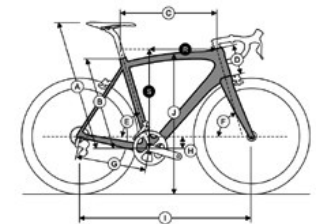

HAD02Bs (Glossy)
Silver Blue - Black

Andere Farboptionen

Merkmale und Vorteile

- Moderne Aluminiumrahmen können mit Carbon-Rahmen derselben Preisklasse konkurrieren und eine echte Alternative für den preisbewussten Kunden darstellen.
- Rohrformen wie ultradünne Sitzstreben sind nach dem Vorbild des Carbon-Topmodells Helium SLX konstruiert und verfolgen ein Ziel: auch mit einem Aluminiumrahmen den bestmöglichen Kompromiss aus Steifigkeit und Gewicht zu bieten.
- Speziell ausgewählte dreifach konifizierte Rohrsätze aus einer Legierung aus 6061- und 6066-Aluminium sorgen für ein konkurrenzfähiges Gewicht von unter 1300 Gramm bei diesem auf Scheibenbremsen ausgelegten Rahmen.
- Interne Zugführung für Schaltzüge und Hydraulikbremsschläuche.
- Moderne Flat-Mount-Scheibenbremsen bieten dem Fahrer unter allen Bedingungen höhere Bremsleistung und Sicherheit.
- Eine 12-mm-Steckachse erhöht die Steifigkeit von Rahmen und Gabel.

Geometrie

HELIUM SLA DISC	XXXS (41)	XXS (48)	XS (51)	S (54)	M (57)	L (60)	XL (63)
A - MAX. SATTELHÖHE	685	745	775	805	835	865	895
B - SEAT TUBE, CENTRE-TOP	390	450	480	510	540	570	600
C - TOP TUBE, HORIZONTAL	500	515	525	545	565	585	600
D - HEAD TUBE LENGTH	107	107	127	142	172	202	227
E - SEAT TUBE ANGLE	75,5	75	74	73,5	73	72,5	72,5
F - HEAD TUBE ANGLE	70	71,8	72	73	73,5	73,5	74
G - CHAINSTAY LENGTH	405	405	405	405	405	408	408
H - BB DROP	67,1	68	68	66	66	63	63
I - WHEELBASE	976	970	970	977	987	1005	1014
J - STANDOVER HEIGHT	694	726	751	774	804	834	861
S - STACK	500	507	527	543	573	599	625
R - REACH	371	379	374	384	390	396	403